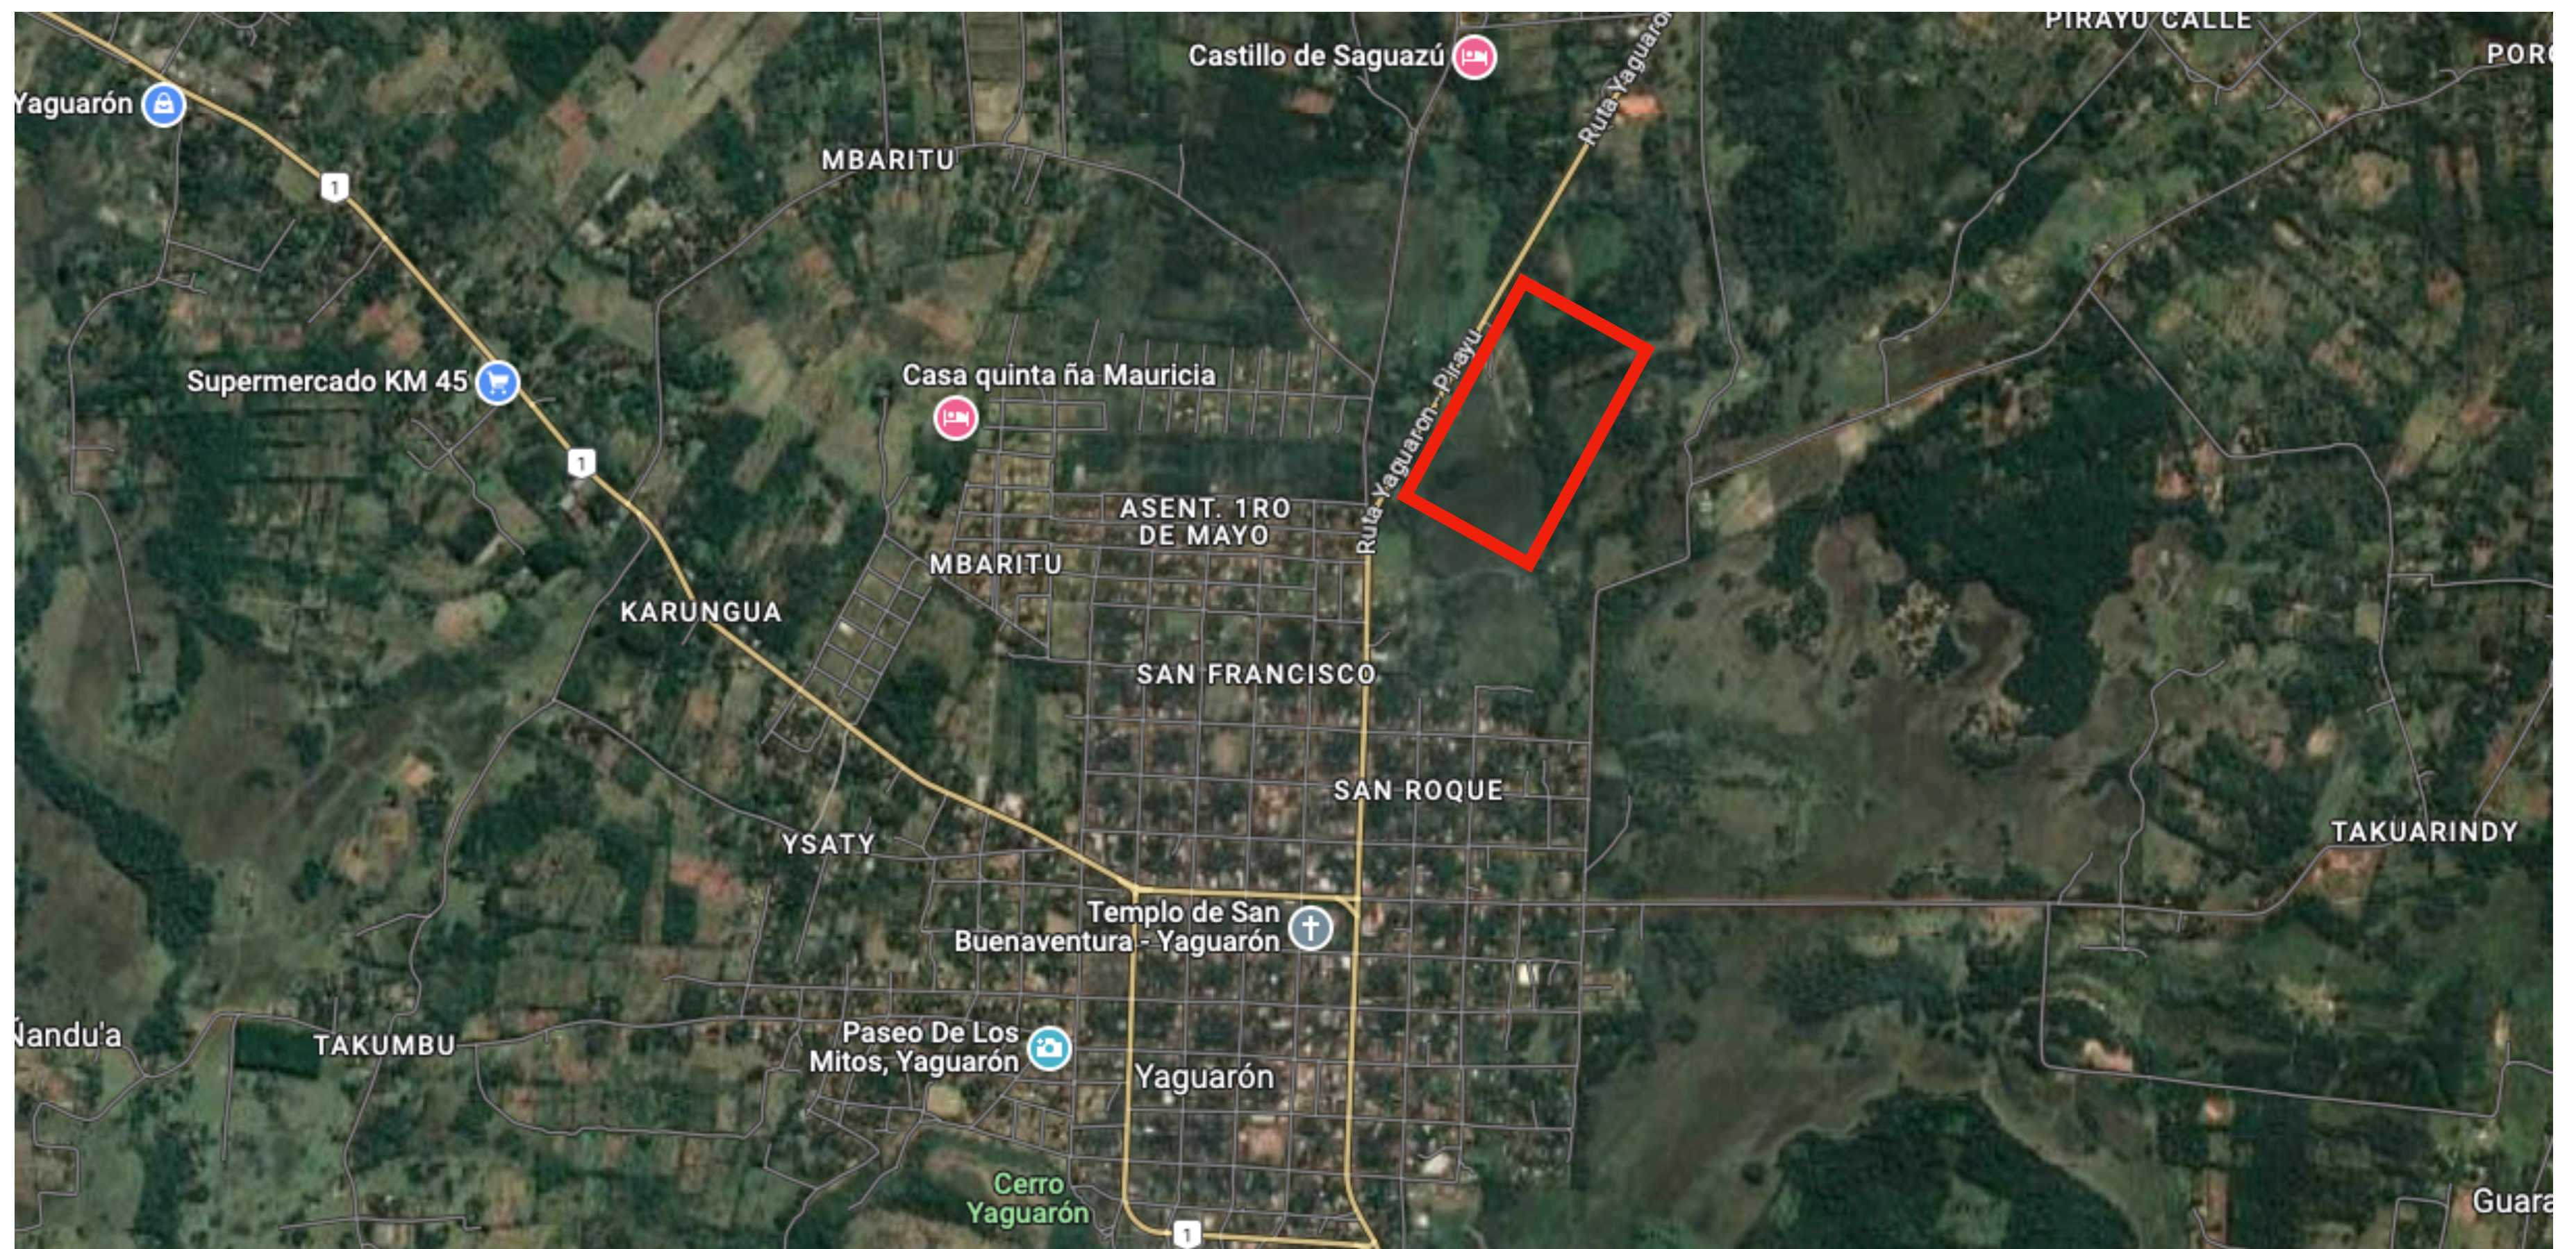

30 años en Paraguay

LOTEAMIENTO MBARITU

EN **YAGUARÓN**

¿DÓNDE QUEDA?

El Loteamiento Mbaritu se encuentra en una Ubicación Privilegiada cercana al centro de Yaguarón, a metros de hospitales, colegios, supermercados y estaciones de servicio. Entrada y salida directa desde la Ruta.

¿QUÉ TIENE?

El Loteamiento Mbaritu ofrece servicios básicos como Agua Potable, Energía Eléctrica, Calles Asfaltadas y Empedradas. Cumpliendo con las normas municipales para garantizar una mejor calidad de vida a sus residentes.

LOTEAMIENTO
MBARITU

EN **YAGUARÓN**